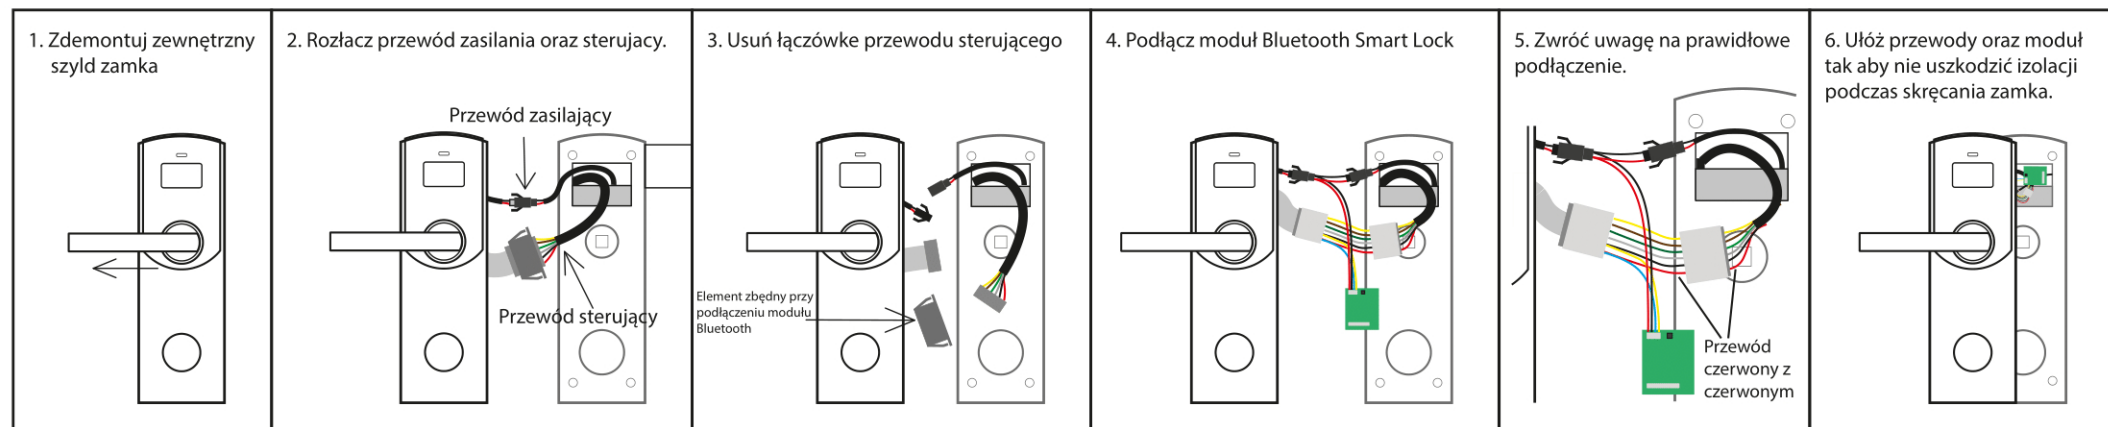

Montaż modułu Bluetooth w zamku Betech model Smart, Guard.

Montaż modułu Bluetooth w zamku Betech model Smart Fit-In.

Opis wyprowadzeń modułu