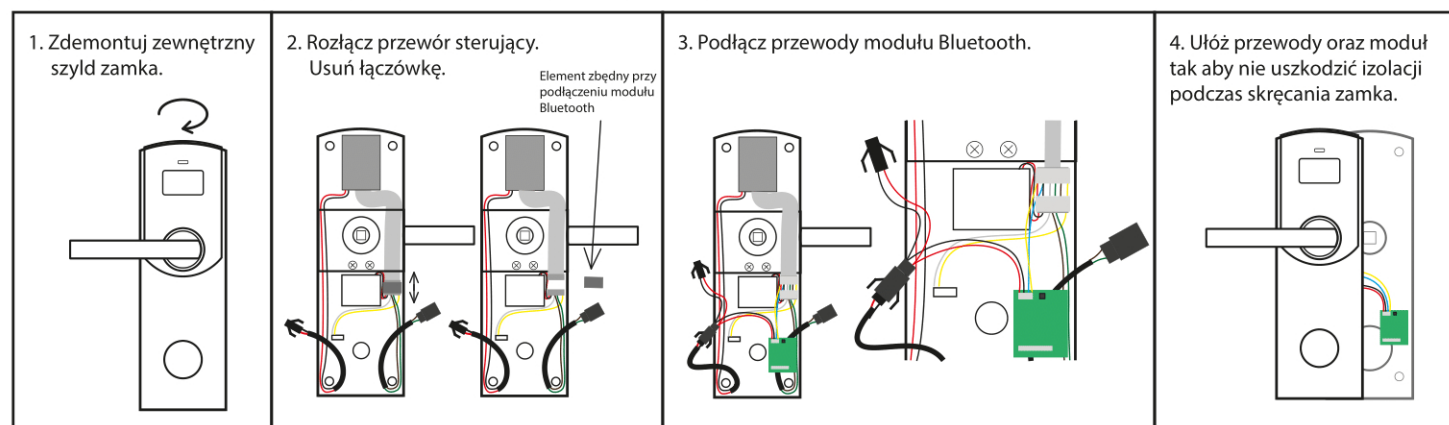

Montaż modułu Bluetooth w zamku Betech model Smart, Guard.

Montaż modułu Bluetooth w zamku Betech model Smart Fit-In.

Opis wyprowadzeń modułu